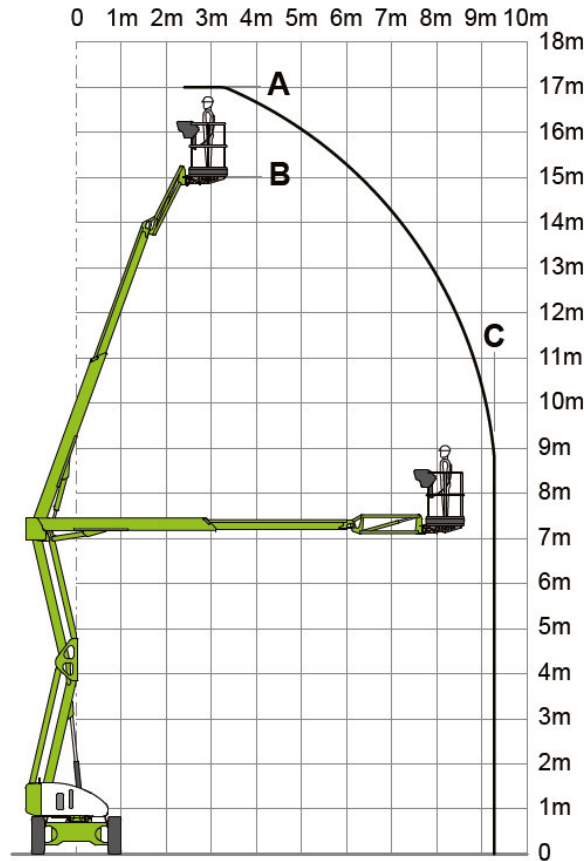

Vermietung in ganz Deutschland

GTB 170

**Bedienerausweis für Hubarbeitsbühnen
+ Teleskopstapler**

Bauart	Gelenkteleskop
Arbeitshöhe max...:	17,20 m
Plattformhöhe:	15,20 m
Reichweite max.:	9,40 m
Länge:	6,35 m
Breite:	2,00 m
Höhe im eingefahrenen Zustand:	2,10 m
Plattformlänge x Plattformbreite:	1,80 x 0,85 m
Abstützbreite:	-----
Tragkraft max. (lastabhängig)	225 kg
Eigengewicht:	nur 5000 kg
Antrieb:	Hybrid (Batterie o. Diesel)
geländegängig:	4x4